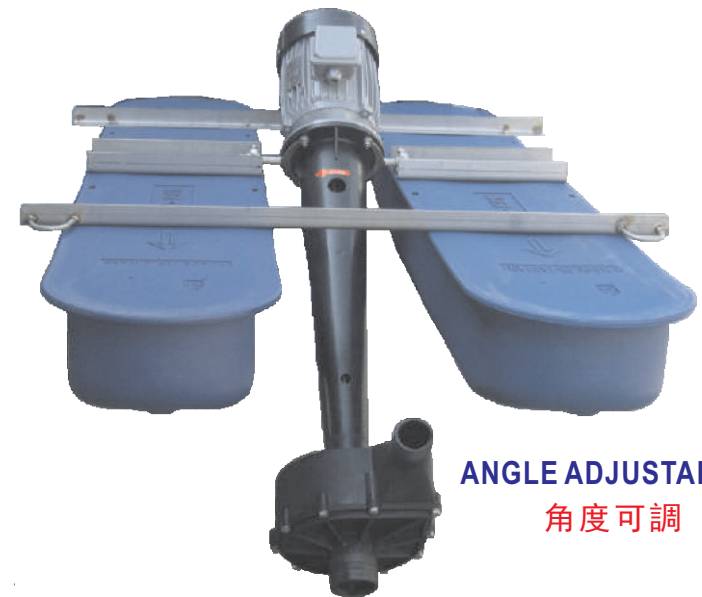

SLUDGE SUCTION PUMP (FLOATING)

大亞牌污物抽取幫浦 (浮水式)

**ENGINEERING NYLON
SLUDGE PUMP**

工程尼龍外殼污物幫浦

S.STEEL IMPELLER

不鏽鋼葉輪

ANGLE ADJUSTABLE

角度可調

ASP-03025 (3HP, SUCTION 3", DISCHARGE 2", 3PHS, 415V, 50HZ, 4P)