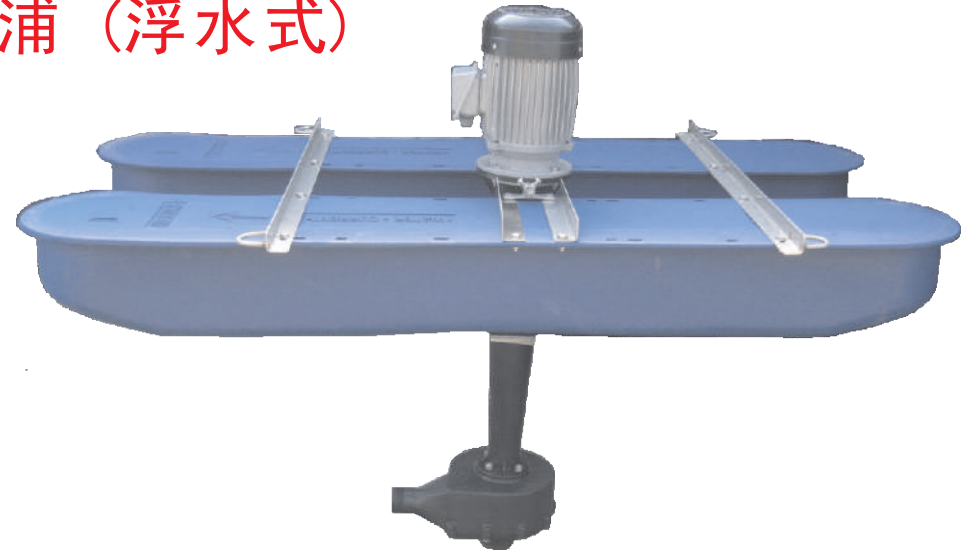

SLUDGE SUCTION PUMP (FLOATING)

大亞牌污物抽取幫浦 (浮水式)

**ENGINEERING NYLON
SLUDGE PUMP**

工程尼龍外殼污物幫浦

S.STEEL IMPELLER

不鏽鋼葉輪

ANGLE ADJUSTABLE

角度可調

ASP-03025 (3HP, SUCTION 3", DISCHARGE 2", 3PHS, 415V, 50HZ, 4P)